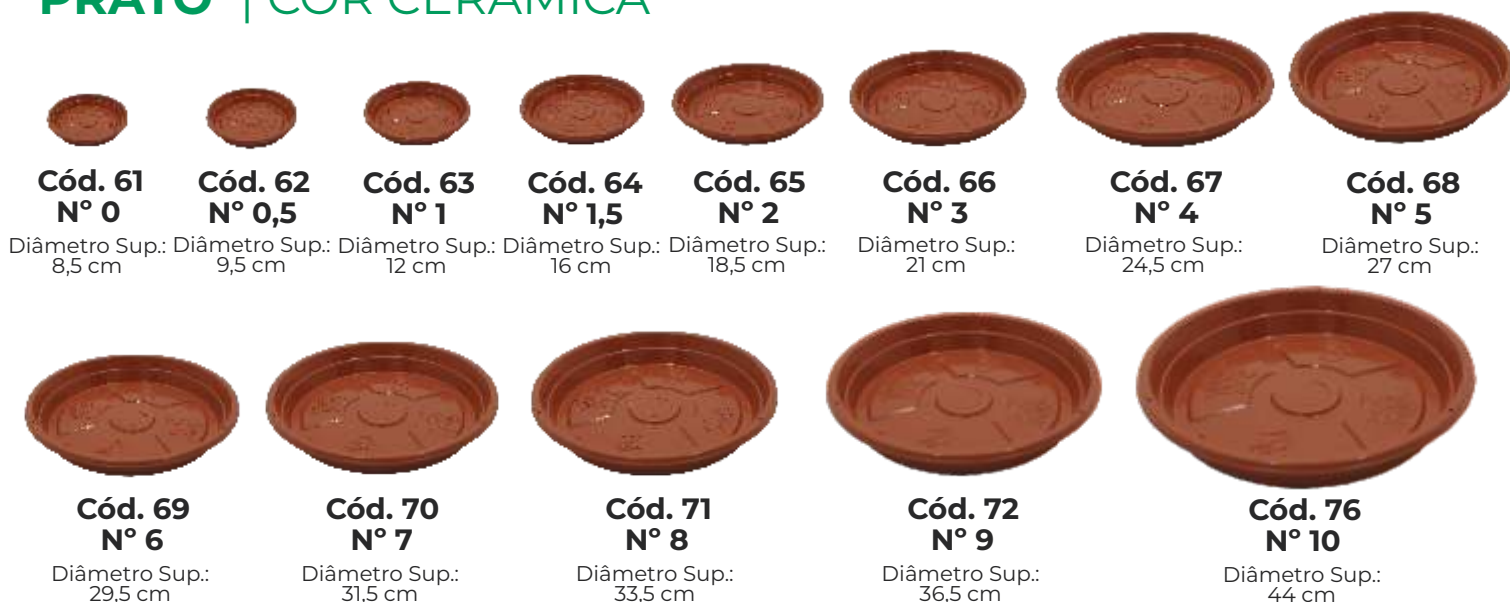

PRATO | COR CERÂMICA