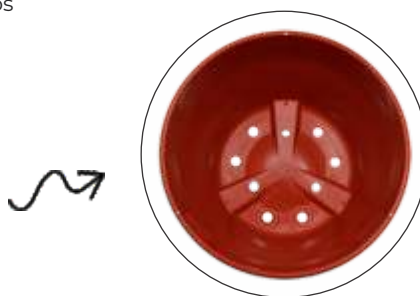

## VASO CUIA Nº 21

Diâmetro Superior: 21 cm | Diâmetro Inferior: 13,5 cm |  
Altura: 12 cm | Volume: 2,5 litros

Cód. 1207

Cód. 1208